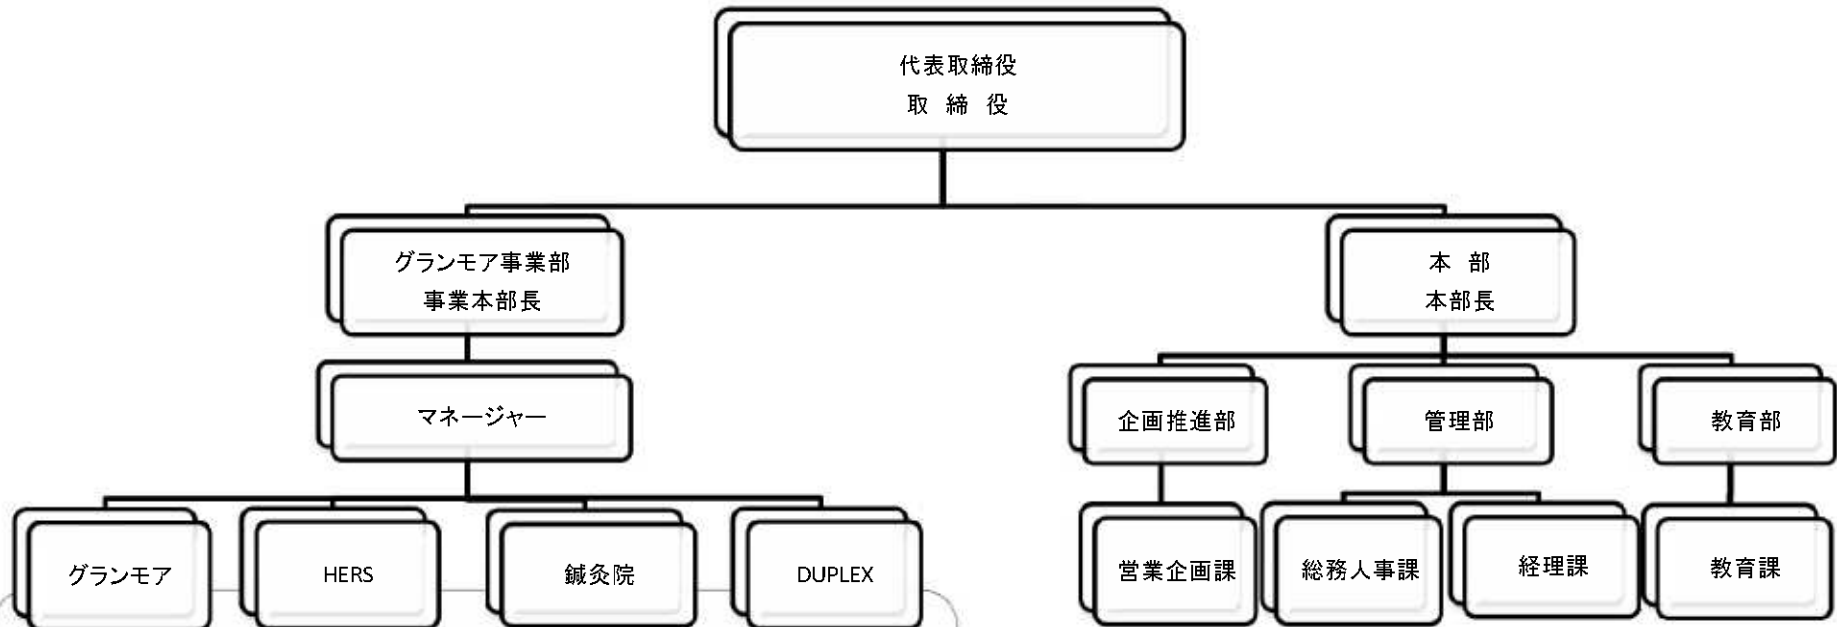

株式会社アニュー美研組織体系図  
2012年4月現在

中部 / みよし店・豊橋店・名古屋駅前店・岐阜店・栄店・モレラ岐阜店・DUPLEX金山店  
 三重 / 四日市店・鈴鹿店・松阪店・久居店・伊勢店・鍼灸院久居店・HERSイオンタウン津城山店  
 関東 / 浜松店・静岡店・千葉店・渋谷店・川口店・柏店・松戸店・大宮店・銀座店  
 関西 / 梅田店・三宮店  
 中国 / 姫路店・福山店・岡山店・京都店・枚方店・徳島店