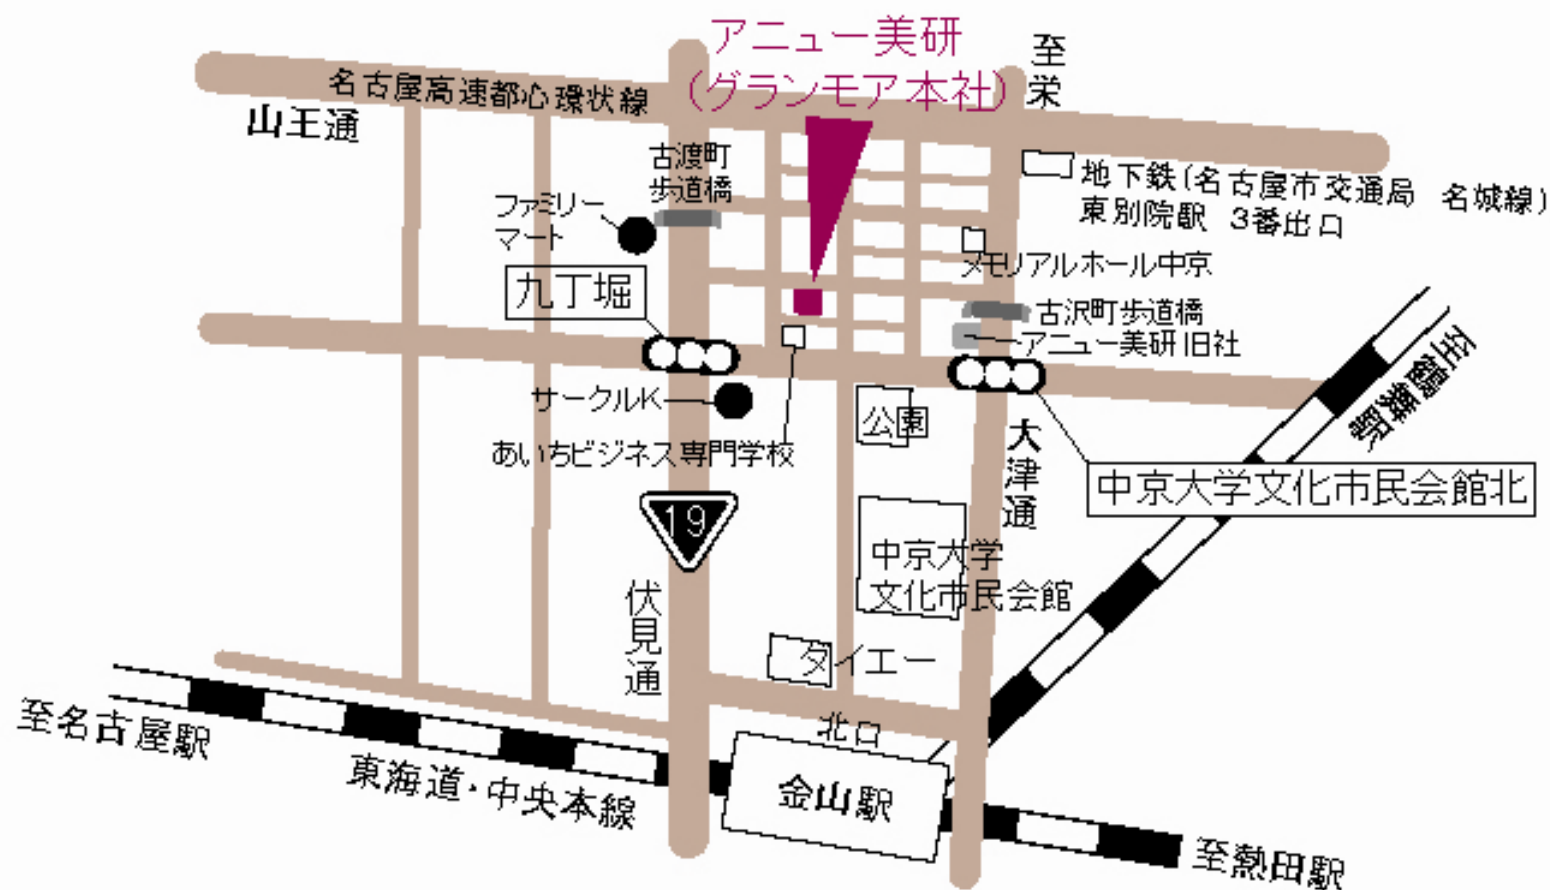

株式会社アニュー美研

(グランモア本社)

052-339-2145

愛知県名古屋市中区伊勢山2丁目9番6号 ITビル・金山